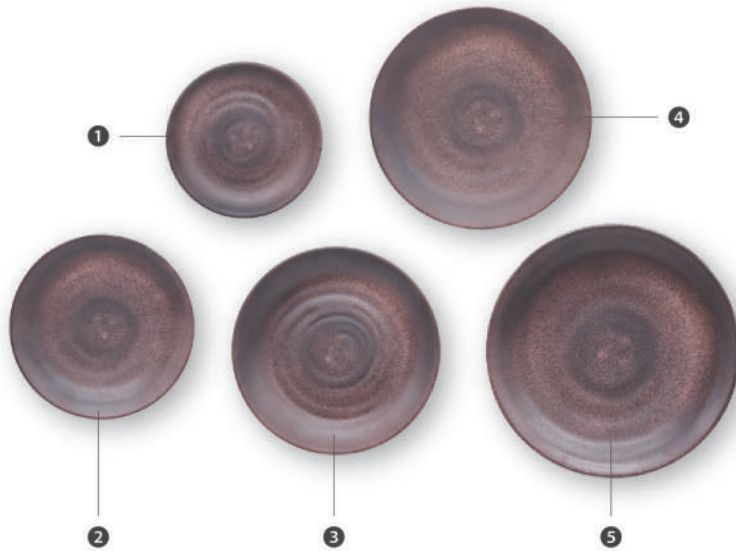

- VMB19392003
- VMB19392007 / 26574

279x279x21 / 460g

11" Dinner plate
(Light version)

- VMB19392009
- VMB19392011 / 20363

279x279x21 / 300g

Rust

6.3" Salad plate

① VMB19422001 / 23701
160x160x23 / 141g